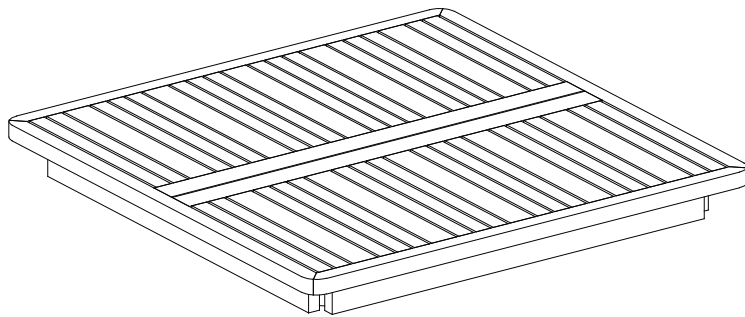

Dario Square Outdoor Dining Table
Table d'extérieur carrée Dario
Assembly Instructions / Instructions d'assemblage

**URBAN
BARN**

A x 8  M8X60 mm	B x 8  M8.5X20X2 mm	C x 8  M8.5X15X2 mm	D x 1 
---	---	--	---

1 x 1

2 x 4

URBAN BARN

URBAN BARN