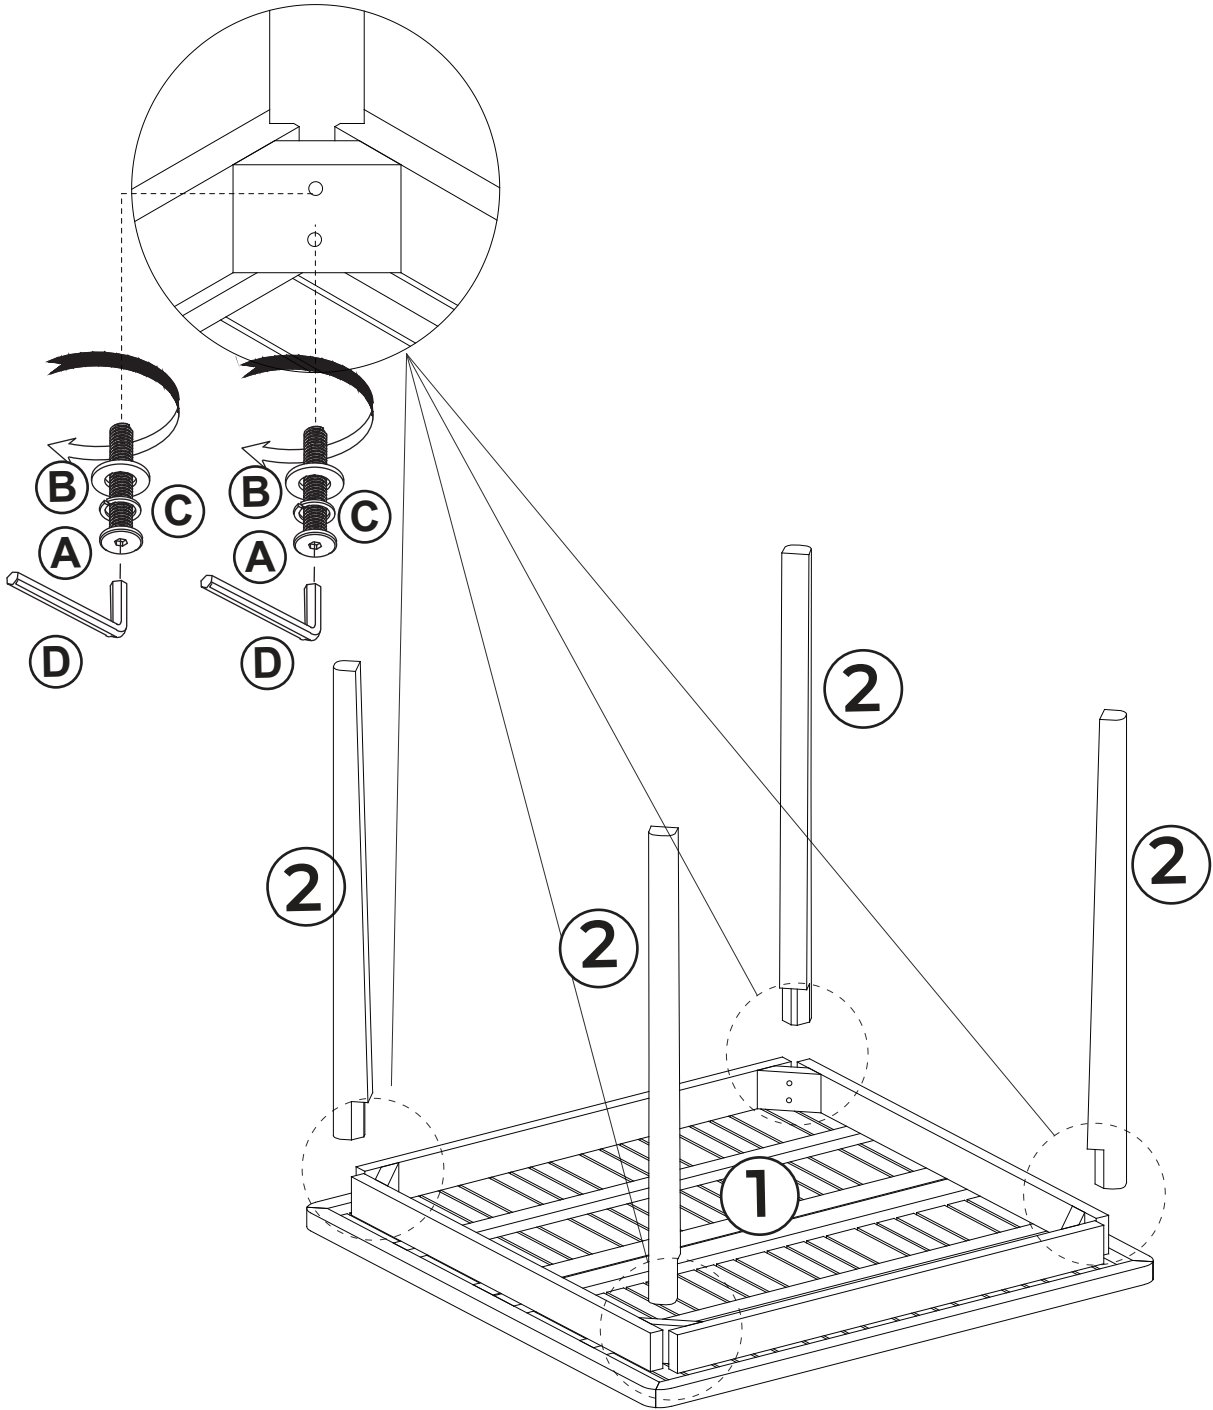

Dario Square Outdoor Dining Table
Table d'extérieur carrée Dario
Assembly Instructions / Instructions d'assemblage

**URBAN
BARN**

A x 8  M8X60 mm	B x 8  M8.5X20X2 mm	C x 8  M8.5X15X2 mm	D x 1 
---	---	--	---

1 x 1

2 x 4

URBAN BARN

URBAN BARN